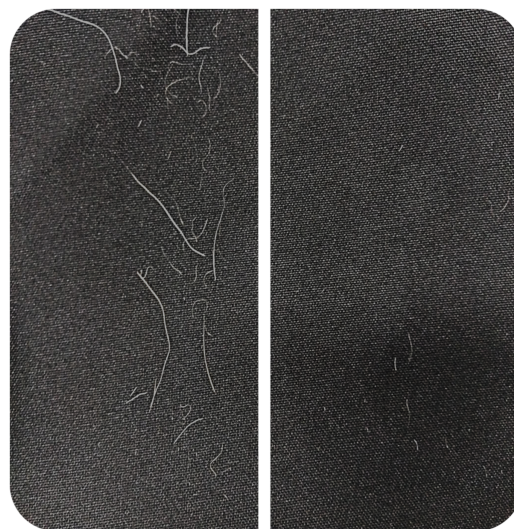

毛が付きにくく、取れやすくなる

◆衣類コート剤 と ⚡ 静電気防止成分 配合

洗濯後にシュッと毛が付きにくい！

衣類

ソファ・ジュータンの毛取りにシュッと

絨毯や家具

車のシートにシュッと毛が手で取れる！

車のシート

ペット用品にシュッとお掃除しやすい！

ペット用品

コロコロの前後にも！

使い方・効果

洗濯後のきれいな衣類にシュッと！乾燥させたら毛が付きにくく、付いても取れやすい！

毛だらけの生地にシュッと！毛が取れやすくなる！

スプレーなし **スプレーあり**

※生地の種類やペットの毛質などによって効果が異なります